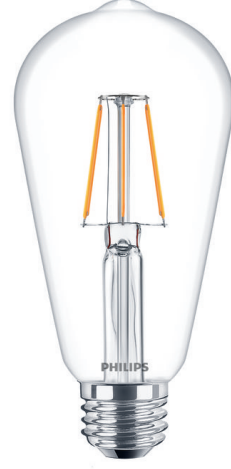

# Klasik filaman LED Ampulleri

## CLA LEDBulb ND 4-40W ST64 E27 827 CL

Geçmişten gelen klasik bir tasarıma sahip Klasik filaman LED ampuller, klasik enkandesan ampullerin bilindik şekilleriyle uzun ömürlü LED teknolojisinin avantajlarını bir araya getirir. Geleneksel ampullere kıyasla enerji maliyetlerinde yaklaşık %90 tasarruf sağlarken güzel, dekoratif sıcak beyaz ışık sunar.