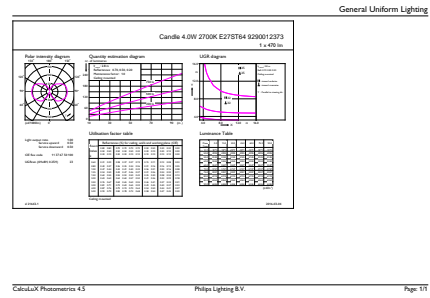

Fotometrik bilgi

CorePro LEDbulb ND 4-40W ST64 827