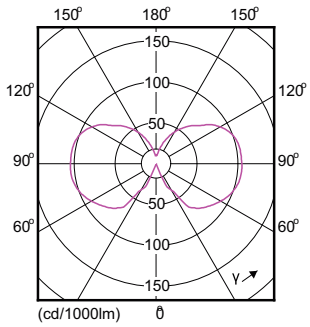

Klasik filaman LED Ampulleri

Ürün Verileri	
Tam ürün kodu	871869657403400
Sipariş ürün adı	CLA LEDBulb ND 4-40W ST64 E27 827
EAN/UPC - Ürün	8718696574034
Sipariş kodu	57403400

Numeratör - Paket Başına Miktar	1
Numeratör - Büyük kutu başına paket sayısı	10
Malzeme No. (12NC)	929001237302
Net Ağırlık (Parça Başı)	0,030 kg

Boyutlu çizim

Product	D	C
CLA LEDBulb ND 4-40W ST64 E27 827 CL	64 mm	140 mm

Fotometrik bilgi