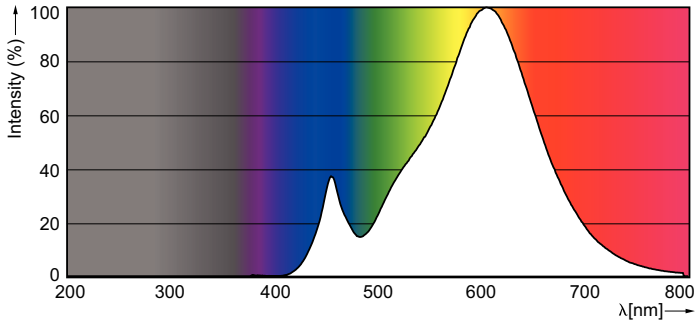

Fotometrik bilgi

CorePro LEDbulb ND 4-40W ST64 827