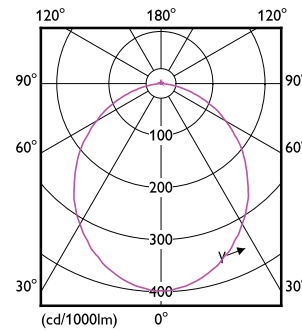

Boyutlu çizim

59448 MESON 105 7.5W 40K WH recessed TR

Fotometrik bilgi

Downlight 59448 MESON 105 40K WH Recessed TR-GUL

Downlight 59448 MESON 105 40K WH Recessed TR-LDD

Meson Yukarıdan Aydınlatma