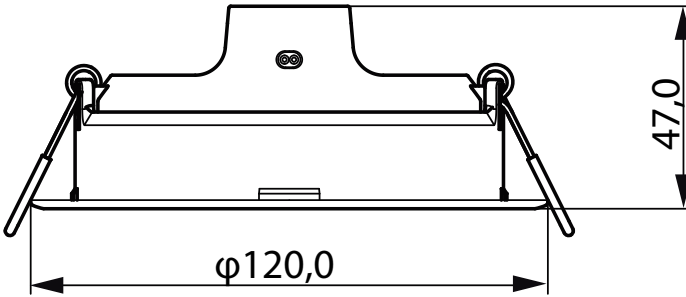

Meson Yukarıdan Aydınlatma

Mekanik çarpışma koruma kodu	IK03 [0.3 J]

Başlangıç Performansı (IEC Uyumlu)

Initial luminous flux	530 lm
Işık akısı toleransı	+/-10%
LED'li aydınlatma armatürü başlangıç verimi	70,00 lm/W
Başlangıçtaki Renk Sıcaklığı	4000 K
Init. Color Rendering Index	80
Başlangıç renk türü	(IEC4000K, 0.38, 0.38) 6
Başlangıç giriş gücü	7.5 W
Güç tüketimi toleransı	+/-10%

Zaman İçindeki Performansı (IEC Uyumlu)

Median useful life L70B50	15000 h

Uygulama Koşulları

Ortam sıcaklığı aralığı	-20 to +40 °C

Rastgele anahtara uygun	Geçerli değil

Ürün Verileri

Tam ürün kodu	871951441477800
Sipariş ürün adı	59448 MESON 105 7.5W 40K WH recessed TR
EAN/UPC - Ürün	8719514414778
Sipariş kodu	41477800
Numerator - Quantity Per Pack	1
Numerator - Packs per outer box	12
Material Nr. (12NC)	929003192502
SAP Net Weight (Piece)	0,070 kg

Boyutlu çizim

59448 MESON 105 7.5W 40K WH recessed TR

Fotometrik bilgi