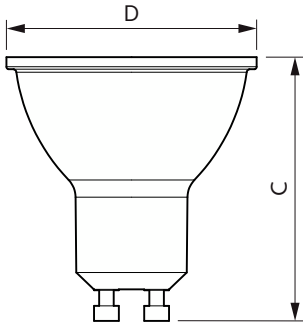

Essential LEDspot GU10

Vurgu Aydınlatmasına Uygun	Yes
Enerji Tüketimi kWh/1000 sa	5 kWh
EPREL Tescil Numarası	713685

Ürün Verileri

Tam ürün kodu	871951440517200
Sipariş ürün adı	ESS LEDspots 50W GU10 865 36D ND TR
EAN/UPC - Ürün	8719514405172

Sipariş kodu	40517200
Numerator - Quantity Per Pack	1
Numerator - Packs per outer box	10
Material Nr. (12NC)	929001259187
SAP Net Weight (Piece)	0,032 kg

Boyutlu çizim

ESS LEDspots 50W GU10 865 36D ND TR

Product	D	C
ESS LEDspots 50W GU10 865 36D ND TR	50 mm	54 mm