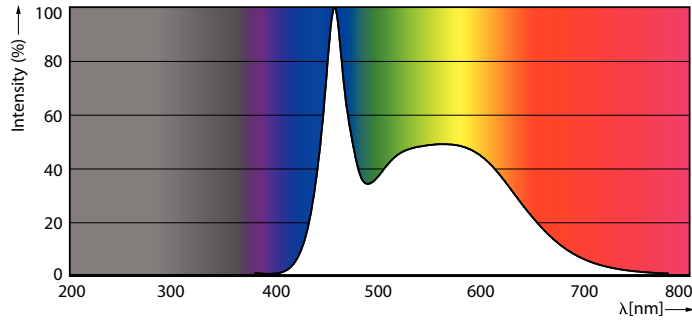

Fotometrik bilgi

LEDspots 4,7W PAR16 GU10 865 36D