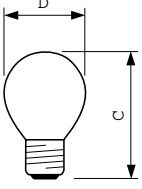

Parti Lustre P45 Şekil

PARTY 15W E27 220-240V P45 GR 1CT/4X5F

Geleneksel ıslak püskürtmeli iç boyama prosesi yerine Elektro Statik Kaplamalı (ESC), renkli, E-duylu ampuller

Ürün veri

Genel Bilgiler	
Kapak Tabanı	E27 [E27]
Çalışma Konumu	UNIVERSAL [Evrensel]
Nominal Kullanım Ömrü (Nom)	1000 h
Anahtar Döngüsü	4000X
Işık Teknik Ayrıntıları	
Işık Akısı (Nom)	5 lm
Işık Akısı (Nominal) (Nom)	5 lm
Renk Sıcaklığı (Nom)	2700 K
Renksel Geriverim İndeksi (Nom)	100
Çalıştırma ve Elektrikle İlgili Bilgiler	
Power (Rated) (Nom)	15.0 W
Başlangıç Saati (Nom)	0.0 s
%80 Işığa Kadar Isınma Süresi (Nom)	instant full light
Voltaj (Nom)	220-240 V
Kontroller ve Dimming	
Dim Edilebilir	evet

Mekanik Ayrıntılar ve Muhafaza	
Lamba Kaplaması	Yeşil
Onay ve Uygulama	
Enerji Verimliliği Etiketleri (EEL)	E
Enerji Tüketimi kWh/1000 sa	15 kWh
Ürün Verileri	
Tam ürün kodu	871150032690438
Sipariş ürün adı	Party 15W E27 220-240V P45 GR 1CT/4X5F
EAN/UPC - Ürün	8711500326904
Sipariş kodu	32690438
Numeratör - Paket Başına Miktar	1
Numeratör - Büyük kutu başına paket sayısı	20
Malzeme No. (12NC)	921587743329
Net Ağırlık (Parça Başı)	14.550 g
ILCOS Code	IBP/G-15-220/240-E27-45

Parti Lustre P45 Şekil

Boyutlu çizim

Product	D	C (max)
Party 15W E27 220-240V P45 GR 1CT/4X5F	45 mm	74 mm

LUS COL 15W E27 220-240V P45 GR