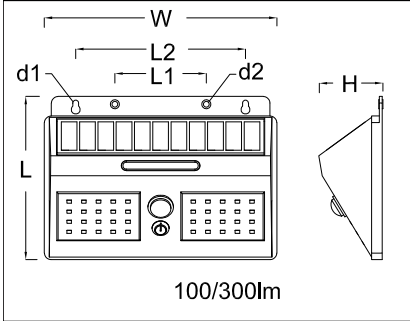

Essential SmartBright Güneş Enerjili Duvar Lambası

Başlangıçtaki Renksel Geriverim İndeksi	>70
Uygulama Koşulları	
Ortam sıcaklığı aralığı	0 to +45 °C
Solar dim etme profili	As per mode switch
Pil konumu	Inside luminaire
Ürün Verileri	
Tam ürün kodu	692382864904399

Sipariş ürün adı	BWS010 LED100/765
EAN/UPC - Ürün	6923828649043
Sipariş kodu	64904399
Numerator - Quantity Per Pack	1
Numerator - Packs per outer box	100
Material Nr. (12NC)	911401828202
Net Ağırlık (Parça Başı)	0,200 kg

Boyutlu çizim

BWS010 LED100/765