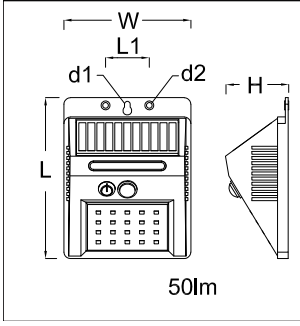

Essential SmartBright Güneş Enerjili Duvar Lambası

Başlangıçtaki Renksel Geriverim İndeksi	>70
Uygulama Koşulları	
Ortam sıcaklığı aralığı	0 to +45 °C
Solar dim etme profili	As per mode switch
Pil konumu	Inside luminaire
Ürün Verileri	
Tam ürün kodu	692382864903699

Sipariş ürün adı	BWS010 LED50/765
EAN/UPC - Ürün	6923828649036
Sipariş kodu	64903699
Numerator - Quantity Per Pack	1
Numerator - Packs per outer box	100
Material Nr. (12NC)	911401828102
Net Ağırlık (Parça Başı)	0,130 kg

Boyutlu çizim

BWS010 LED50/765