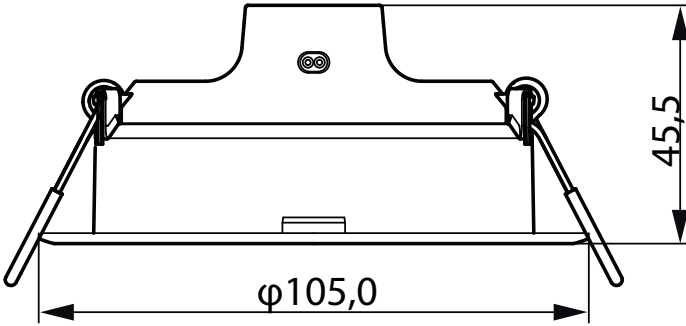

Meson Yukarıdan Aydınlatma

Mekanik çarpışma koruma kodu	IK03 [0.3 J]

Başlangıç Performansı (IEC Uyumlu)

Initial luminous flux	370 lm
Işık akısı toleransı	+/-10%
LED'li aydınlatma armatürü başlangıç verimi	67,00 lm/W
Başlangıçtaki Renk Sıcaklığı	6500 K
Init. Color Rendering Index	80
Başlangıç renk türü	(0.3128, 0.3405) 6
Başlangıç giriş gücü	5.5 W
Güç tüketimi toleransı	+/-10%

Zaman İçindeki Performansı (IEC Uyumlu)

5000 saatte sürücü arıza oranı	5 %
Median useful life L70B50	15000 h

Uygulama Koşulları

Ortam sıcaklığı aralığı	-20 to +40 °C

Rastgele anahtara uygun	Geçerli değil

Ürün Verileri

Tam ürün kodu	871951441473000
Sipariş ürün adı	59447 MESON 090 5.5W 65K WH recessed TR
EAN/UPC - Ürün	8719514414730
Sipariş kodu	41473000
Numerator - Quantity Per Pack	1
Numerator - Packs per outer box	12
Material Nr. (12NC)	929003192302
Net Ağırlık (Parça Başı)	0,060 kg

Boyutlu çizim

59447 MESON 090 5.5W 65K WH recessed TR