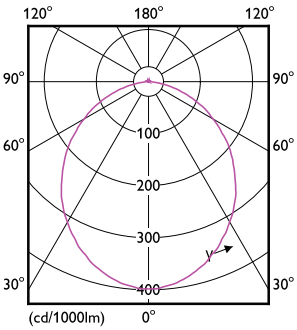

Fotometrik bilgi

Downlight 59447 MESON 090 65K WH Recessed TR-LDD

Downlight 59447 MESON 090 65K WH Recessed TR-GUL