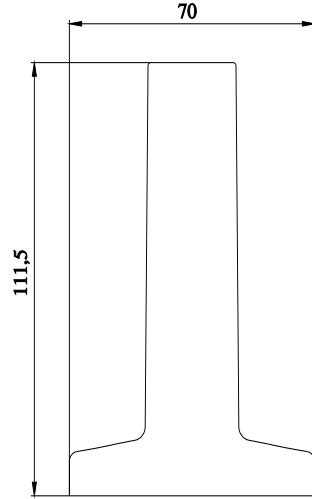

Son deęişiklik:

24.9.2021