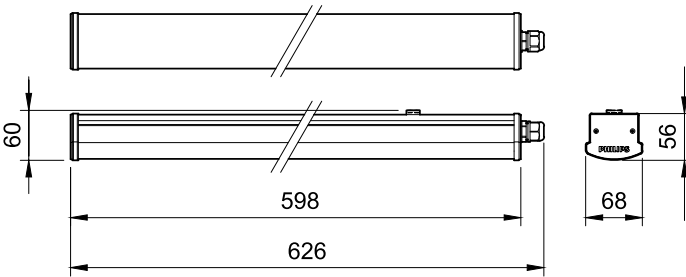

Kontroller ve Dimming

Dim Edilebilir	Hayır

Mekanik Ayrıntılar ve Muhafaza

Muhafaza Malzemesi	Polikarbon
Reflektör malzemesi	Çelik
Optik sistem malzemesi	Polycarbonate
Optik kapak/lens malzemesi	Polikarbon
Sabitlenme malzemesi	Paslanmaz çelik
Optik kapak/lens kaplaması	Opal
Toplam uzunluk	626 mm
Toplam genişlik	68 mm
Toplam yükseklik	60 mm
Renk	Gray and white

Onay ve Uygulama

Girişime Karşı Koruma Sınıfı	IP65 [Toz girmesine karşı korumalı, püskürtmeye dayanıklı]
Mekanik çarpışma koruma kodu	IK06 [1 J]

Başlangıç Performansı (IEC Uyumlu)

Başlangıçtaki ışık Akısı	1800 lm

Işık akısı toleransı	+/-10%
LED'li aydınlatma armatürü başlangıç verimi	90 lm/W
Başlangıçtaki İlişkili Renk Sıcaklığı	6500 K
Başlangıçtaki Renksel Geriverim İndeksi	>80
Başlangıç Renk Türü	SDCM<5
Başlangıç giriş gücü	19.4 W
Güç tüketimi toleransı	+/-10%

Zaman İçindeki Performansı (IEC Uyumlu)

Ortalama yararlı ömür L70B50	25000 h
Ortalama yararlı ömür L80B50	17500 h
Ortalama yararlı ömür L90B50	8100 h

Uygulama Koşulları

Ortam sıcaklığı aralığı	-30 to +45 °C
Maksimum dim seviyesi	Not applicable

Ürün Verileri

Tam ürün kodu	871016331169299
Sipariş ürün adı	WT066C CW LED18 L600 PSU TB
EAN/UPC - Ürün	8710163311692
Sipariş kodu	31169299
Numeratör - Paket Başına Miktar	1
Numeratör - Büyük kutu başına paket sayısı	4
Malzeme No. (12NC)	911401822797
Net Ağırlık (Parça Başı)	0,410 kg

Boyutlu çizim

WT066C/WT067C