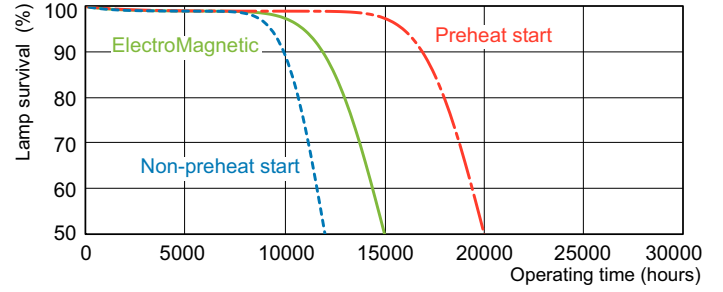

MASTER TL-D 90 Graphica

Kullanım Ömrü