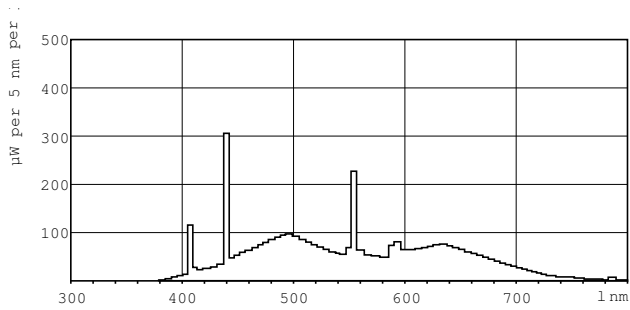

MASTER TL-D 90 Graphica

Sıcaklık	
Tasarım Sıcaklığı (Nom)	25 °C

Kontroller ve Dimming	
Dim Edilebilir	Evet

Mekanik Ayrıntılar ve Muhafaza	
Lamba Biçimi	T8 [26 mm (T8)]

Onay ve Uygulama	
Enerji Verimliliği Etiketi (EEL)	B
Cıva (Hg) İçeriği (Nom)	2 mg
Enerji Tüketimi kWh/1000 sa	43 kWh

Ürün Verileri	
Tam ürün kodu	871150088836525
Sipariş ürün adı	MASTER TL-D 90 Graphica 36W/965 SLV/10
EAN/UPC - Ürün	8711500888365
Sipariş kodu	88836525
Numerator - Quantity Per Pack	1
Numerator - Packs per outer box	10
Material Nr. (12NC)	928044796581
SAP Net Weight (Piece)	135.000 g
ILCOS Kodu	FD-36/65/1A-E-G13

Boyutlu çizim

Product	D (max)	A (max)	B (max)	B (min)	C (max)
MASTER TL-D 90 Graphica 36W/965 SLV/10	28 mm	1199,4 mm	1206,5 mm	1204,1 mm	1213,6 mm

TL-D Graphica 36W/965

Fotometrik bilgi

Işık rengi TL-D Graphica /965