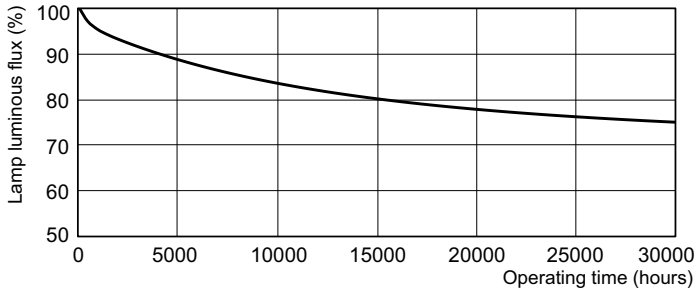

Işık rengi TL-D Graphica /965

MASTER TL-D 90 Graphica

Kullanım Ömrü

LDLE_TL-D9HCR_0002-Life expectancy diagram

LDLE_TL-D9HCR_0001-Life expectancy diagram

LDLM_TL-D9HCR_0001-Lumen maintenance diagram