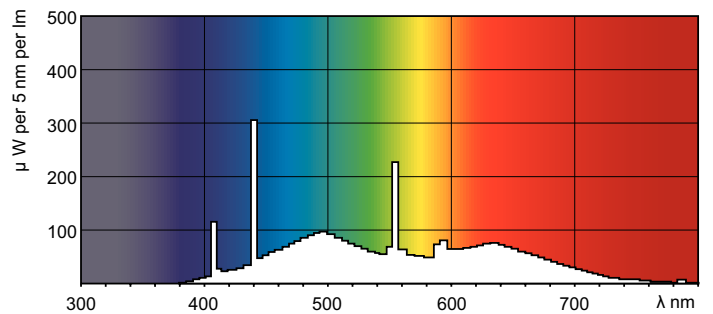

Boyutlu çizim

Product	D (max)	A (max)	B (max)	B (min)	C (max)
MASTER TL-D 90 Graphica 36W/965 SLV/10	28 mm	1199,4 mm	1206,5 mm	1204,1 mm	1213,6 mm

TL-D Graphica 36W/965

Fotometrik bilgi

Işık rengi TL-D Graphica /965