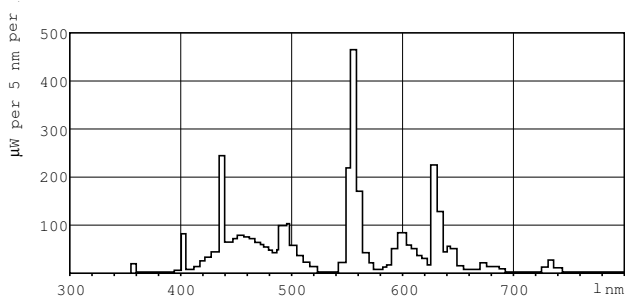

MASTER TL5 HO

Onay ve Uygulama	
Enerji Verimliliği Etiketleri (EEL)	A
Cıva (Hg) İçeriği (Nom)	1,4 mg
Enerji Tüketimi kWh/1000 sa	42 kWh
Ürün Verileri	
Tam ürün kodu	871150064387255
Sipariş ürün adı	MASTER TL5 HO 39W/865 SLV/40
EAN/UPC - Ürün	8711500643872

Sipariş kodu	64387255
Numeratör - Paket Başına Miktar	1
Numeratör - Büyük kutu başına paket sayısı	40
Malzeme No. (12NC)	927928586555
Net Ağırlık (Parça Başı)	79,200 g
ILCOS Code	FDH-39/65/1B-L/P-G5-16/850

Güvenlik ve uyarılar

- Lamba kırılmasının sağlığını üzerinde herhangi bir olumsuz etkisi olmayacağını söylemek pek de mümkün değildir. Bir lamba kırıldığında, odayı 30 dakika süreyle havalandırın ve kırık parçaları tercihen eldiven kullanarak toplayın. Bunları ağzı kapalı bir plastik torbaya koyun ve geri dönüşüm için size en yakın atık toplama merkezine götürün. Elektrikli süpürge kullanmayın.

Boyutlu çizim

Product	D (max)	A (max)	B (max)	B (min)	C (max)
MASTER TL5 HO 39W/865 SLV/40	17 mm	849,0 mm	856,1 mm	853,7 mm	863,2 mm

TL5 HO 39W/865

Fotometrik bilgi

Işık rengi /865