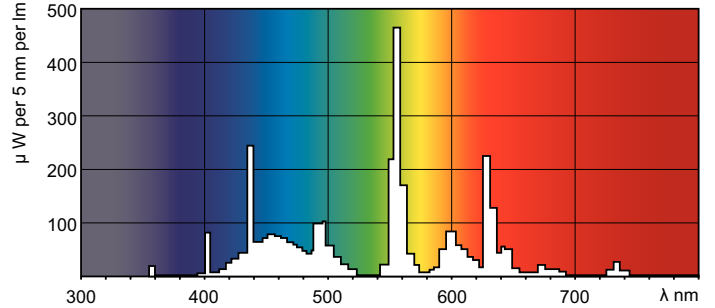

Boyutlu çizim

Product	D (max)	A (max)	B (max)	B (min)	C (max)
MASTER TL5 HO 39W/865 SLV/40	17 mm	849,0 mm	856,1 mm	853,7 mm	863,2 mm

TL5 HO 39W/865

Fotometrik bilgi

Işık rengi /865

Işık rengi /865

MASTER TL5 HO