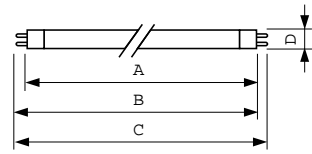

MASTER TL5 HO

Onay ve Uygulama	
Enerji Verimliliği Etiketleri (EEL)	A
Cıva (Hg) İçeriği (Nom)	1,4 mg
Enerji Tüketimi kWh/1000 sa	42 kWh
Ürün Verileri	
Tam ürün kodu	871150064387255
Sipariş ürün adı	MASTER TL5 HO 39W/865 SLV/40
EAN/UPC - Ürün	8711500643872

Sipariş kodu	64387255
Numeratör - Paket Başına Miktar	1
Numeratör - Büyük kutu başına paket sayısı	40
Malzeme No. (12NC)	927928586555
Net Ağırlık (Parça Başı)	79,200 g
ILCOS Code	FDH-39/65/1B-L/P-G5-16/850

Güvenlik ve uyarılar

- Lamba kırılmasının sağlığını üzerinde herhangi bir olumsuz etkisi olmayacağını söylemek pek de mümkün değildir. Bir lamba kırıldığında, odayı 30 dakika süreyle havalandırın ve kırık parçaları tercihen eldiven kullanarak toplayın. Bunları ağzı kapalı bir plastik torbaya koyun ve geri dönüşüm için size en yakın atık toplama merkezine götürün. Elektrikli süpürge kullanmayın.

Boyutlu çizim