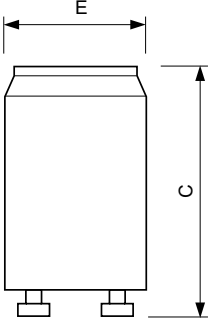

Safety Starters

S10 4-65W SIN 220-240V BL ECO LIS/12X25

Range of Blue glow switch starters for igniting fluorescent lamps with electromagnetic ballast 2-pin igniter in plastic (flame-retardant polycarbonate) canister and radio-interference suppression capacitor

Kapak Tabanı Bilgileri	
	2P
Ürün Verileri	
Tam ürün kodu	872790088649800
Sipariş ürün adı	S10 4-65W SIN 220-240V BL LIS/12X25
EAN/UPC - Ürün	8727900886498
Sipariş kodu	88649800
Numeratör - Paket Başına Miktar	1
Numeratör - Büyük kutu başına paket sayısı	300
Malzeme No. (12NC)	928392110114
Net Ağırlık (Parça Başı)	7,000 g

Safety Starters

Boyutlu çizim

S10 4-65W SIN 220-240V BL

Product	C (max)	E (max)
S10 4-65W SIN 220-240V BL LIS/12X25	40,3 mm	21,5 mm