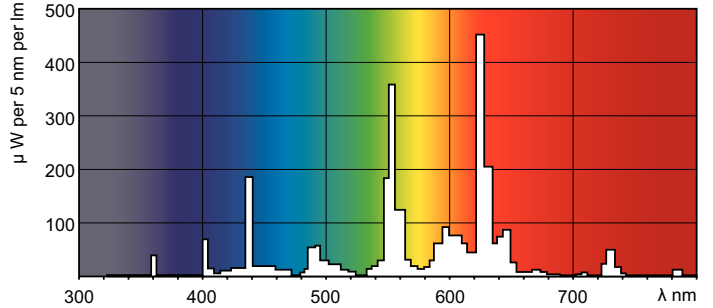

Işık rengi /830