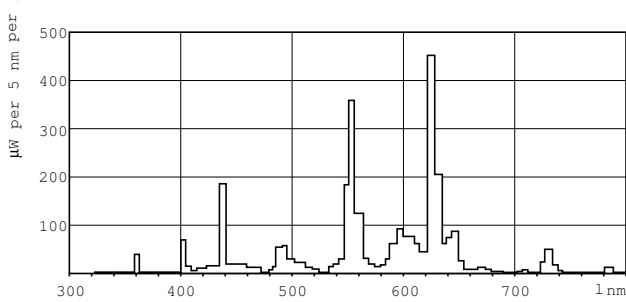

MASTER TL5 HO

Onay ve Uygulama	
Enerji Verimliliği Etiketleri (EEL)	A+
Cıva (Hg) İçeriği (Nom)	1,4 mg
Enerji Tüketimi kWh/1000 sa	42 kWh

Ürün Verileri	
Tam ürün kodu	871150063962255
Sipariş ürün adı	MASTER TL5 HO 39W/830 SLV/40
EAN/UPC - Ürün	8711500639622

Sipariş kodu	63962255
Numeratör - Paket Başına Miktar	1
Numeratör - Büyük kutu başına paket sayısı	40
Malzeme No. (12NC)	927928583055
Net Ağırlık (Parça Başı)	79,200 g
ILCOS Code	FDH-39/30/1B-L/P-G5-16/850

Güvenlik ve uyarılar

- Lamba kırılmasının sağlığını üzerinde herhangi bir olumsuz etkisi olmayacağını söylemek pek de mümkün değildir. Bir lamba kırıldığında, odayı 30 dakika süreyle havalandırın ve kırık parçaları tercihen eldiven kullanarak toplayın. Bunları ağzı kapalı bir plastik torbaya koyun ve geri dönüşüm için size en yakın atık toplama merkezine götürün. Elektrikli süpürge kullanmayın.

Boyutlu çizim

Product	D (max)	A (max)	B (max)	B (min)	C (max)
MASTER TL5 HO 39W/830 SLV/40	17 mm	849,0 mm	856,1 mm	853,7 mm	863,2 mm

TL5 HO 39W/830

Fotometrik bilgi

Işık rengi /830