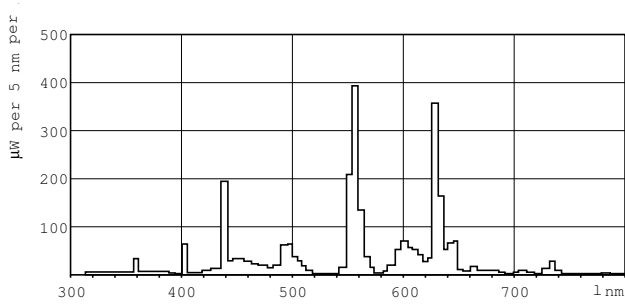

Boyutlu çizim

Product	D (max)	A (max)	B (max)	B (min)	C (max)
MASTER TL5 HO 54W/840 SLV/40	17 mm	1149,0 mm	1156,1 mm	1153,7 mm	1163,2 mm

TL5 HO 54W/840

Fotometrik bilgi

Işık rengi /840

Işık rengi /840

MASTER TL5 HO