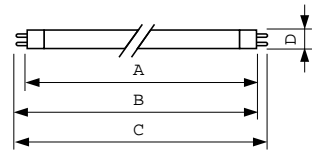

MASTER TL5 HO

Onay ve Uygulama	
Enerji Verimliliği Etiketleri (EEL)	A+
Cıva (Hg) İçeriği (Nom)	1,4 mg
Enerji Tüketimi kWh/1000 sa	59 kWh

Ürün Verileri	
Tam ürün kodu	871150064318655
Sipariş ürün adı	MASTER TL5 HO 54W/840 SLV/40
EAN/UPC - Ürün	8711500643186

Sipariş kodu	64318655
Numeratör - Paket Başına Miktar	1
Numeratör - Büyük kutu başına paket sayısı	40
Malzeme No. (12NC)	927929084055
Net Ağırlık (Parça Başı)	105,800 g
ILCOS Code	FDH-54/40/1B-L/P-G5-16/1150

Güvenlik ve uyarılar

- Lamba kırılmasının sağlığını üzerinde herhangi bir olumsuz etkisi olmayacağını söylemek pek de mümkün değildir. Bir lamba kırıldığında, odayı 30 dakika süreyle havalandırın ve kırık parçaları tercihen eldiven kullanarak toplayın. Bunları ağzı kapalı bir plastik torbaya koyun ve geri dönüşüm için size en yakın atık toplama merkezine götürün. Elektrikli süpürge kullanmayın.

Boyutlu çizim