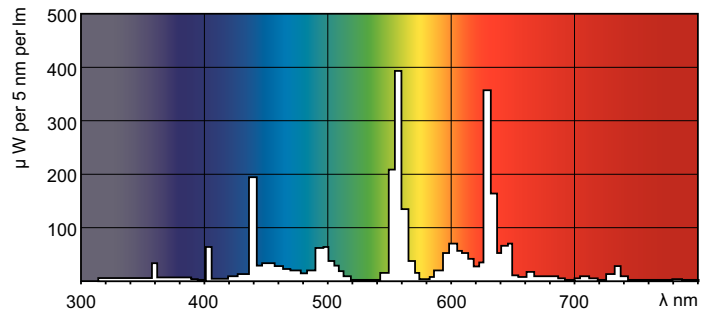

Boyutlu çizim

Product	D (max)	A (max)	B (max)	B (min)	C (max)
MASTER TL5 HO 54W/840 SLV/40	17 mm	1149,0 mm	1156,1 mm	1153,7 mm	1163,2 mm

TL5 HO 54W/840

Fotometrik bilgi

Işık rengi /840

Işık rengi /840

MASTER TL5 HO