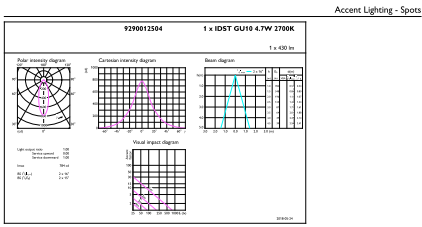

Essential LED

ESS LEDspots 50W GU10 WW 36D ND TR

Ürün veri

Genel Bilgiler	
Kapak Tabanı	GU10 [GU10]
Nominal Kullanım Ömrü (Nom)	15000 h
Anahtar Döngüsü	15000X
Teknik Tür	4.7-50W
Işık Teknik Ayrıntıları	
Renk Kodu	827 [CCT - 2700K]
Beam Angle (Nom)	36 °
Işık Akısı (Nom)	380 lm
Işık Akısı (Nominal) (Nom)	380 lm
Işık Yoğunluğu (Nom)	900 cd
Renk Kodlaması	Sıcak beyaz (WW)
Nominal Işın Açısı	36 °
Renk Sıcaklığı (Nom)	2700 K
Aydınlatma Verimi (nominal) (Nom)	80.00 lm/W
Renk Tutarlılığı	<6
Renksel Geriverim İndeksi (Nom)	80
Nominal Kullanım Ömrü Sonundaki Lmf (Nom)	70 %
Çalıştırma ve Elektrikle İlgili Bilgiler	
Giriş Frekansı	50 Hz
Power (Rated) (Nom)	4.7 W
Lamba Akımı (Nom)	38 mA
Güç Eşleniği	50 W
Başlangıç Saati (Nom)	0.5 s

%60 Işığa Kadar Isınma Süresi (Nom)	0.5 s
Güç Faktörü (Nom)	0.4
Voltaaj (Nom)	220-240 V
Sıcaklık	
Muhafaza Maksimum (Nom)	80 °C
Kontroller ve Dimming	
Dim Edilebilir	Hayır
Onay ve Uygulama	
Vurgu Aydınlatmasına Uygun	Yes
Enerji Verimliliği Etiketli (EEL)	A+
Enerji Tüketimi kWh/1000 sa	5 kWh
Ürün Verileri	
Tam ürün kodu	871869677259100
Sipariş ürün adı	ESS LEDspots 50W GU10 WW 36D ND TR
EAN/UPC - Ürün	8718696772591
Sipariş kodu	77259100
Numeratör - Paket Başına Miktar	1
Numeratör - Büyük kutu başına paket sayısı	10
Malzeme No. (12NC)	929001250487
Net Ağırlık (Parça Başı)	0.038 kg

Essential LED

Boyutlu çizim

GU10 230V 5.5W-50W 345lm 36D 2700K ND

Product	D	C
ESS LEDspots 50W GU10 WW 36D ND TR	50 mm	54 mm

Fotometrik bilgi

CalcadaX Photometrics 4.3

Philips Lighting B.V.

Page: 1/1