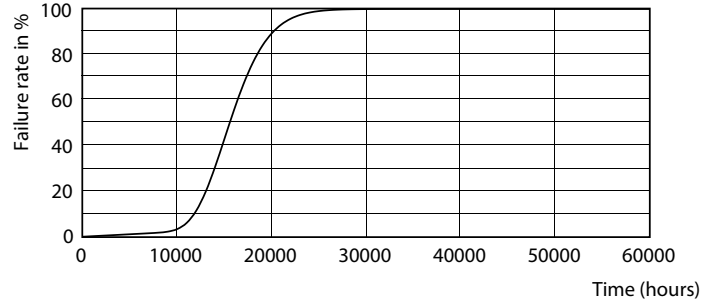

Essential LED

Kullanım Ömrü

LEDspot ESS 50W GU10 PAR16 840 36D ND

LEDspot ESS 50W GU10 PAR16 840 36D ND