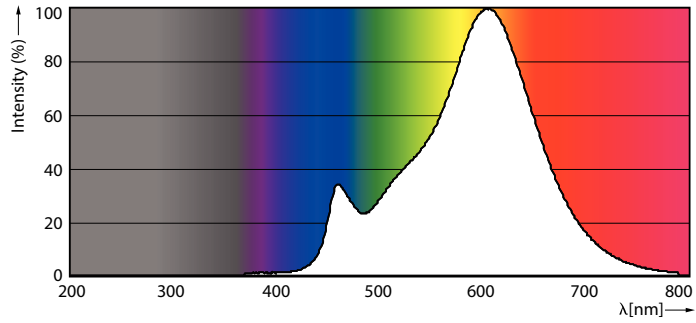

LEDspot ESS 50W GU10 PAR16 827 36D ND