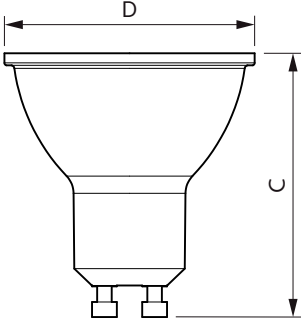

Essential LED

ESS LEDspots 50W GU10 WW 36D ND TR

Ürün veri

Genel Bilgiler	
Kapak Tabanı	GU10 [GU10]
Nominal Kullanım Ömrü (Nom)	15000 h
Anahtar Döngüsü	15000X
Teknik Tür	4.7-50W
Işık Teknik Ayrıntıları	
Renk Kodu	827 [CCT - 2700K]
Beam Angle (Nom)	36 °
Işık Akısı (Nom)	380 lm
Işık Akısı (Nominal) (Nom)	380 lm
Işık Yoğunluğu (Nom)	900 cd
Renk Kodlaması	Sıcak beyaz (WW)
Nominal Işın Açısı	36 °
Renk Sıcaklığı (Nom)	2700 K
Aydınlatma Verimi (nominal) (Nom)	80.00 lm/W
Renk Tutarlılığı	<6
Renksel Geriverim İndeksi (Nom)	80
Nominal Kullanım Ömrü Sonundaki Lmf (Nom)	70 %
Çalıştırma ve Elektrikle İlgili Bilgiler	
Giriş Frekansı	50 Hz
Power (Rated) (Nom)	4.7 W
Lamba Akımı (Nom)	38 mA
Güç Eşleniği	50 W
Başlangıç Saati (Nom)	0.5 s

%60 Işığa Kadar Isınma Süresi (Nom)	0.5 s
Güç Faktörü (Nom)	0.4
Voltaaj (Nom)	220-240 V
Sıcaklık	
Muhafaza Maksimum (Nom)	80 °C
Kontroller ve Dimming	
Dim Edilebilir	Hayır
Onay ve Uygulama	
Vurgu Aydınlatmasına Uygun	Yes
Enerji Verimliliği Etiketli (EEL)	A+
Enerji Tüketimi kWh/1000 sa	5 kWh
Ürün Verileri	
Tam ürün kodu	871869677259100
Sipariş ürün adı	ESS LEDspots 50W GU10 WW 36D ND TR
EAN/UPC - Ürün	8718696772591
Sipariş kodu	77259100
Numeratör - Paket Başına Miktar	1
Numeratör - Büyük kutu başına paket sayısı	10
Malzeme No. (12NC)	929001250487
Net Ağırlık (Parça Başı)	0.038 kg

Essential LED

Boyutlu çizim

GU10 230V 5.5W-50W 345lm 36D 2700K ND

Product	D	C
ESS LEDspots 50W GU10 WW 36D ND TR	50 mm	54 mm

Fotometrik bilgi

CalcadaX Photometrics 4.3

Philips Lighting B.V.

Page: 1/1