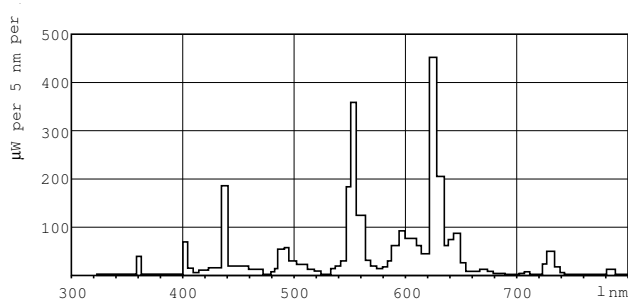

MASTER TL5 HO

Onay ve Uygulama	
Enerji Verimliliği Etiketleri (EEL)	A+
Cıva (Hg) İçeriği (Nom)	1,4 mg
Enerji Tüketimi kWh/1000 sa	59 kWh

Ürün Verileri	
Tam ürün kodu	871150064316255
Sipariş ürün adı	MASTER TL5 HO 54W/830 SLV/40
EAN/UPC - Ürün	8711500643162

Sipariş kodu	64316255
Numeratör - Paket Başına Miktar	1
Numeratör - Büyük kutu başına paket sayısı	40
Malzeme No. (12NC)	927929083055
Net Ağırlık (Parça Başı)	105,800 g
ILCOS Code	FDH-54/30/1B-L/P-G5-16/1150

Güvenlik ve uyarılar

- Lamba kırılmasının sağlığını üzerinde herhangi bir olumsuz etkisi olmayacağını söylemek pek de mümkün değildir. Bir lamba kırıldığında, odayı 30 dakika süreyle havalandırın ve kırık parçaları tercihen eldiven kullanarak toplayın. Bunları ağzı kapalı bir plastik torbaya koyun ve geri dönüşüm için size en yakın atık toplama merkezine götürün. Elektrikli süpürge kullanmayın.

Boyutlu çizim

Product	D (max)	A (max)	B (max)	B (min)	C (max)
MASTER TL5 HO 54W/830 SLV/40	17 mm	1149,0 mm	1156,1 mm	1153,7 mm	1163,2 mm

TL5 HO 54W/830

Fotometrik bilgi

Işık rengi /830