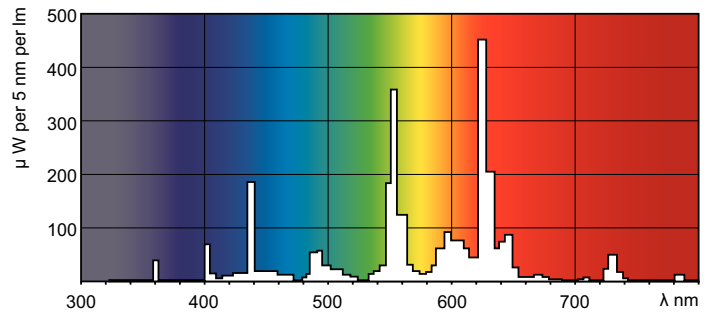

Işık rengi /830