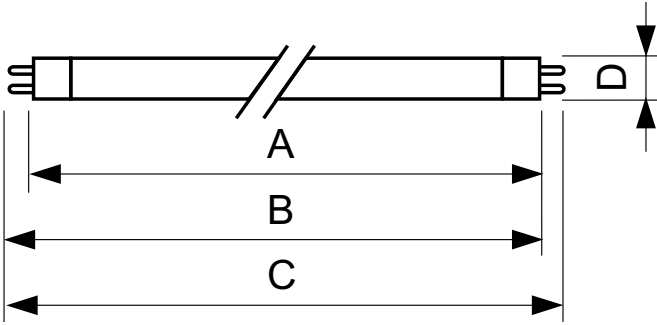

MASTER TL5 HE

Mekanik Ayrıntılar ve Muhafaza

Kapak Tabanı Bilgileri	Yeşil Plaka

Onay ve Uygulama

Enerji Verimliliği Etiketleri (EEL)	A+
Cıva (Hg) İçeriği (Nom)	1,4 mg
Enerji Tüketimi kWh/1000 sa	38 kWh

Ürün Verileri

Tam ürün kodu	871150071018555

Sipariş ürün adı	MASTER TL5 HE 35W/865 SLV/40
EAN/UPC - Ürün	8711500710185
Sipariş kodu	71018555
Numeratör - Paket Başına Miktar	1
Numeratör - Büyük kutu başına paket sayısı	40
Malzeme No. (12NC)	927927086555
Net Ağırlık (Parça Başı)	127,400 g
ILCOS Code	FDH-35/65/1B-L/P-G5-16/1450

Güvenlik ve uyarılar

- Lamba kırılmasının sağlığını üzerinde herhangi bir olumsuz etkisi olmayacağını söylemek pek de mümkün değildir. Bir lamba kırıldığında, odayı 30 dakika süreyle havalandırın ve kırık parçaları tercihen eldiven kullanarak toplayın. Bunları ağzı kapalı bir plastik torbaya koyun ve geri dönüşüm için size en yakın atık toplama merkezine götürün. Elektrikli süpürge kullanmayın.

Boyutlu çizim

TL5 35W/865/GP HE