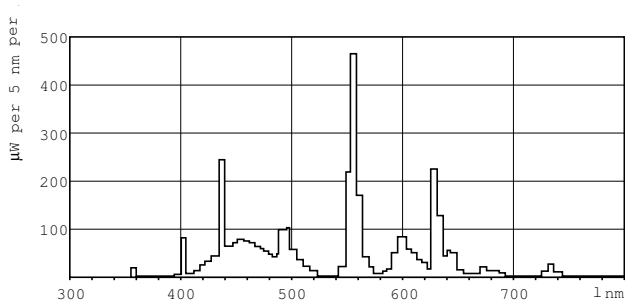

Fotometrik bilgi

Işık rengi /865