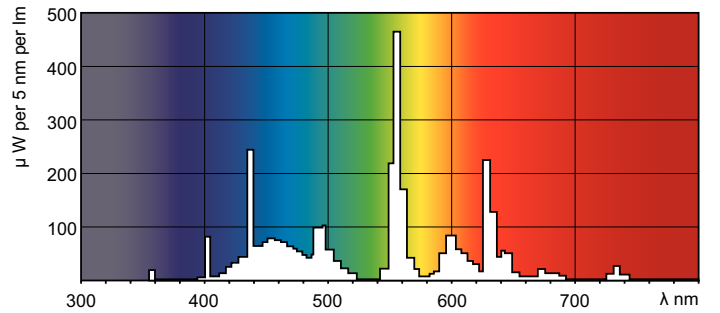

Boyutlu çizim

TL5 35W/865/GP HE

Product	D (max)	A (max)	B (max)	B (min)	C (max)
MASTER TL5 HE 35W/865 SLV/40	17 mm	1449,0 mm	1456,1 mm	1453,7 mm	1463,2 mm

Fotometrik bilgi

Işık rengi /865

Işık rengi /865

MASTER TL5 HE