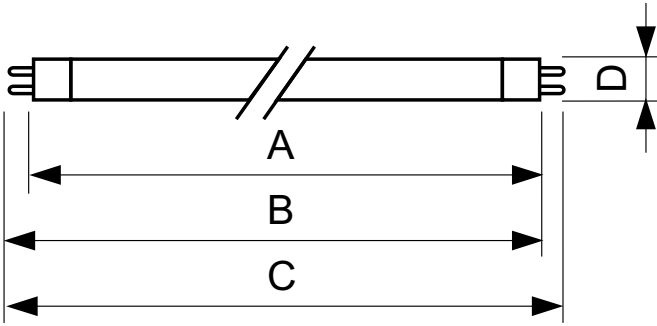

MASTER TL5 HE

Onay ve Uygulama

Enerji Verimliliği Etiketleri (EEL)	A+
Cıva (Hg) İçeriği (Nom)	1,4 mg
Enerji Tüketimi kWh/1000 sa	15 kWh

Ürün Verileri

Tam ürün kodu	871150064102155
Sipariş ürün adı	MASTER TL5 HE 14W/827 SLV/40
EAN/UPC - Ürün	8711500641021

Sipariş kodu	64102155
Numeratör - Paket Başına Miktar	1
Numeratör - Büyük kutu başına paket sayısı	40
Malzeme No. (12NC)	927926082755
Net Ağırlık (Parça Başına)	52,000 g
ILCOS Code	FDH-14/27/1B-L/P-G5-16/550

Güvenlik ve uyarılar

- Lamba kırılmasının sağlığını üzerinde herhangi bir olumsuz etkisi olmayacağını söylemek pek de mümkün değildir. Bir lamba kırıldığında, odayı 30 dakika süreyle havalandırın ve kırık parçaları tercihen eldiven kullanarak toplayın. Bunları ağzı kapalı bir plastik torbaya koyun ve geri dönüşüm için size en yakın atık toplama merkezine götürün. Elektrikli süpürge kullanmayın.

Boyutlu çizim

TL5 14W/827/GP HE