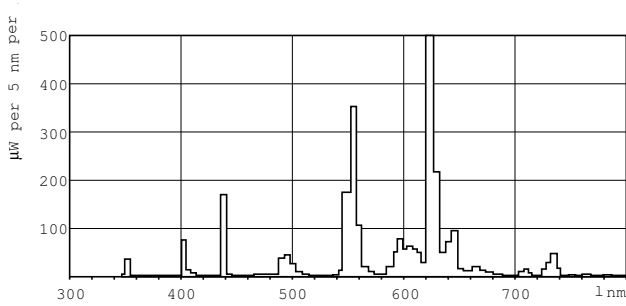

Boyutlu çizim

TL5 14W/827/GP HE

Product	D (max)	A (max)	B (max)	B (min)	C (max)
MASTER TL5 HE 14W/827 SLV/40	17 mm	549,0 mm	556,1 mm	553,7 mm	563,2 mm

Fotometrik bilgi

Işık rengi /827

Işık rengi /827

MASTER TL5 HE