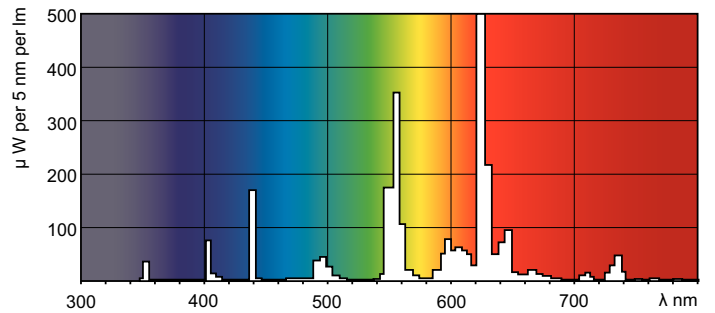

Boyutlu çizim

TL5 14W/827/GP HE

Product	D (max)	A (max)	B (max)	B (min)	C (max)
MASTER TL5 HE 14W/827 SLV/40	17 mm	549,0 mm	556,1 mm	553,7 mm	563,2 mm

Fotometrik bilgi

Işık rengi /827

Işık rengi /827

MASTER TL5 HE