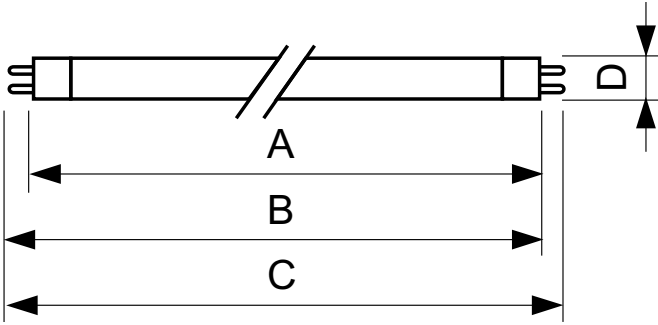

Boyutlu çizim

TL5 28W/827/GP HE

Product	D (max)	A (max)	B (max)	B (min)	C (max)
MASTER TL5 HE 28W/827 SLV/40	17 mm	1149,0 mm	1156,1 mm	1153,7 mm	1163,2 mm

Fotometrik bilgi

Işık rengi /827

Işık rengi /827

MASTER TL5 HE