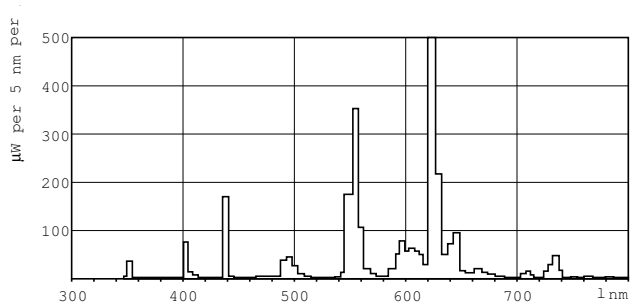

Boyutlu çizim

TL5 28W/827/GP HE

Product	D (max)	A (max)	B (max)	B (min)	C (max)
MASTER TL5 HE 28W/827 SLV/40	17 mm	1149,0 mm	1156,1 mm	1153,7 mm	1163,2 mm

Fotometrik bilgi

Işık rengi /827

Işık rengi /827

MASTER TL5 HE