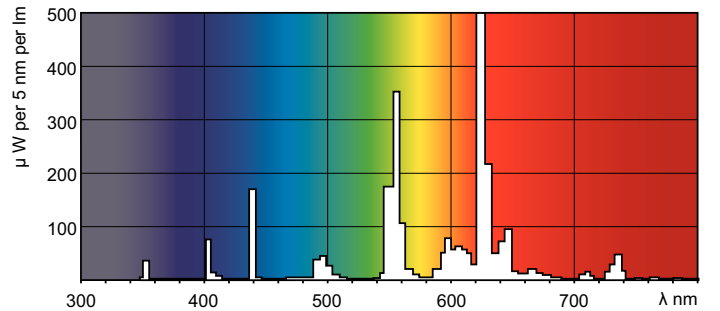

Boyutlu çizim

TL5 28W/827/GP HE

Product	D (max)	A (max)	B (max)	B (min)	C (max)
MASTER TL5 HE 28W/827 SLV/40	17 mm	1149,0 mm	1156,1 mm	1153,7 mm	1163,2 mm

Fotometrik bilgi

Işık rengi /827

Işık rengi /827

MASTER TL5 HE