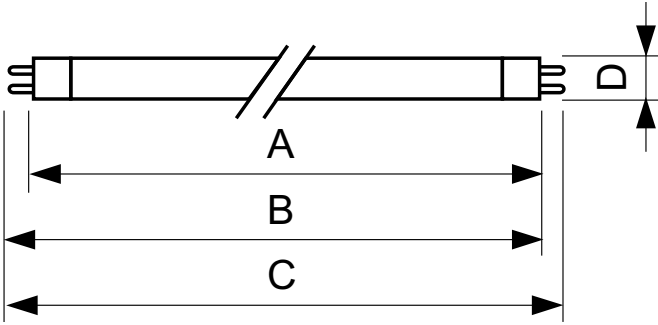

MASTER TL5 HE

Mekanik Ayrıntılar ve Muhafaza

Kapak Tabanı Bilgileri	Yeşil Plaka

Onay ve Uygulama

Enerji Verimliliği Etiketleri (EEL)	A+
Cıva (Hg) İçeriği (Nom)	1,4 mg
Enerji Tüketimi kWh/1000 sa	31 kWh

Ürün Verileri

Tam ürün kodu	871150071004855

Sipariş ürün adı	MASTER TL5 HE 28W/835 SLV/40
EAN/UPC - Ürün	8711500710048
Sipariş kodu	71004855
Numeratör - Paket Başına Miktar	1
Numeratör - Büyük kutu başına paket sayısı	40
Malzeme No. (12NC)	927926583555
Net Ağırlık (Parça Başı)	105,800 g
ILCOS Code	FDH-28/35/1B-L/P-G5-16/1150

Güvenlik ve uyarılar

- Lamba kırılmasının sağlığını üzerinde herhangi bir olumsuz etkisi olmayacağını söylemek pek de mümkün değildir. Bir lamba kırıldığında, odayı 30 dakika süreyle havalandırın ve kırık parçaları tercihen eldiven kullanarak toplayın. Bunları ağzı kapalı bir plastik torbaya koyun ve geri dönüşüm için size en yakın atık toplama merkezine götürün. Elektrikli süpürge kullanmayın.

Boyutlu çizim

TL5 28W/835/GP HE