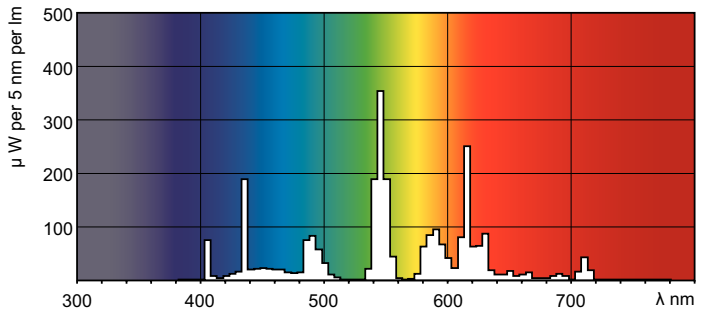

Boyutlu çizim

TL5 28W/835/GP HE

Product	D (max)	A (max)	B (max)	B (min)	C (max)
MASTER TL5 HE 28W/835 SLV/40	17 mm	1149,0 mm	1156,1 mm	1153,7 mm	1163,2 mm

Fotometrik bilgi

Işık rengi /835

Işık rengi /835

MASTER TL5 HE