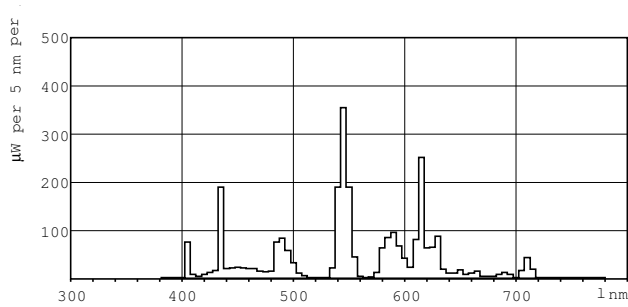

Boyutlu çizim

TL5 28W/835/GP HE

Product	D (max)	A (max)	B (max)	B (min)	C (max)
MASTER TL5 HE 28W/835 SLV/40	17 mm	1149,0 mm	1156,1 mm	1153,7 mm	1163,2 mm

Fotometrik bilgi

Işık rengi /835

Işık rengi /835

MASTER TL5 HE