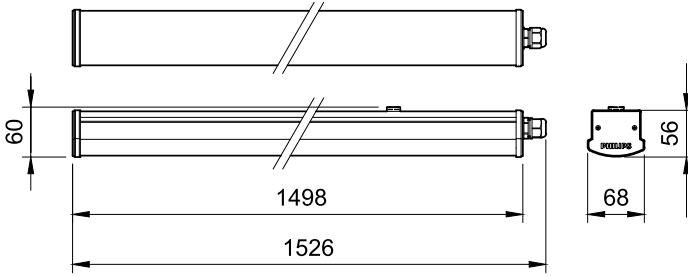

Mekanik Ayrıntılar ve Muhafaza

Muhafaza Malzemesi	Polikarbonat
Reflektör malzemesi	Çelik
Optik sistem malzemesi	Polycarbonate
Optik kapak/lens malzemesi	Polikarbonat
Sabitleme malzemesi	Stainless steel
Optik kapak/lens kaplaması	Opal
Toplam uzunluk	1526 mm
Toplam genişlik	68 mm
Toplam yükseklik	60 mm
Renk	Gray and white

Onay ve Uygulama

Girişime Karşı Koruma Sınıfı	IP65 [Toz girmesine karşı korumalı, püskürtmeye dayanıklı]
Mekanik çarpışma koruma kodu	IK06 [1 J]

Başlangıç Performansı (IEC Uyumlu)

Başlangıçtaki ışık Akısı	4500 lm
Işık akısı toleransı	+/-10%
LED'li aydınlatma armatürü başlangıç verimi	90 lm/W
Başlangıçtaki İlişkili Renk Sıcaklığı	4000 K
Başlangıçtaki Renksel Geriverim İndeksi	>80
Başlangıç Renk Türü	SDCM<5
Başlangıç giriş gücü	49 W

Güç tüketimi toleransı	+/-10%

Zaman İçindeki Performansı (IEC Uyumlu)

Ortalama yararlı ömür L70B50	25000 h
Ortalama yararlı ömür L80B50	17500 h
Ortalama yararlı ömür L90B50	8100 h

Uygulama Koşulları

Ortam sıcaklığı aralığı	-30 to +45 °C
Maksimum dim seviyesi	Not applicable
Rastgele anahtara uygun	Not applicable

Ürün Verileri

Tam ürün kodu	871016331176099
Sipariş ürün adı	WT066C NW LED45 L1500 PSU TB
EAN/UPC - Ürün	8710163311760
Sipariş kodu	31176099
Numeratör - Paket Başına Miktar	1
Numeratör - Büyük kutu başına paket sayısı	4
Malzeme No. (12NC)	911401823497
Net Ağırlık (Parça Başına)	0,980 kg

Boyutlu çizim

WT066C