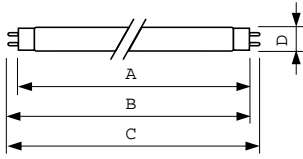

MASTER TL-D 90 Graphica

Cıva (Hg) İçeriği (Nom)	2 mg
Enerji Tüketimi kWh/1000 sa	22 kWh
Ürün Verileri	
Tam ürün kodu	871150088850125
Sipariş ürün adı	MASTER TL-D 90 Graphica 18W/950 SLV/10
EAN/UPC - Ürün	8711500888501

Sipariş kodu	88850125
Numeratör - Paket Başına Miktar	1
Numeratör - Büyük kutu başına paket sayısı	10
Malzeme No. (12NC)	928043795081
Net Ağırlık (Parça Başı)	71,000 g
ILCOS Code	FD-18/53/1A-E-G13

Güvenlik ve uyarılar

- Lamba kırılmasının sağlığını üzerinde herhangi bir olumsuz etkisi olmayacağını söylemek pek de mümkün değildir. Bir lamba kırıldığında, odayı 30 dakika süreyle havalandırın ve kırık parçaları tercihen eldiven kullanarak toplayın. Bunları ağzı kapalı bir plastik torbaya koyun ve geri dönüşüm için size en yakın atık toplama merkezine götürün. Elektrikli süpürge kullanmayın.

Boyutlu çizim