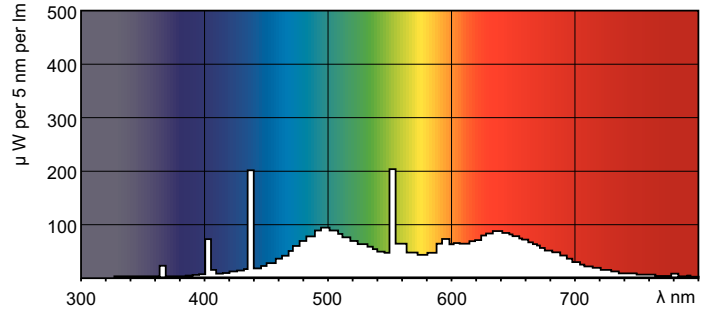

Boyutlu çizim

Product	D (max)	A (max)	B (max)	B (min)	C (max)
MASTER TL-D 90 Graphica 18W/950 SLV/10	28 mm	589,8 mm	596,9 mm	594,5 mm	604 mm

TL-D Graphica 18W/950

Fotometrik bilgi

Işık rengi TL-D Graphica /950