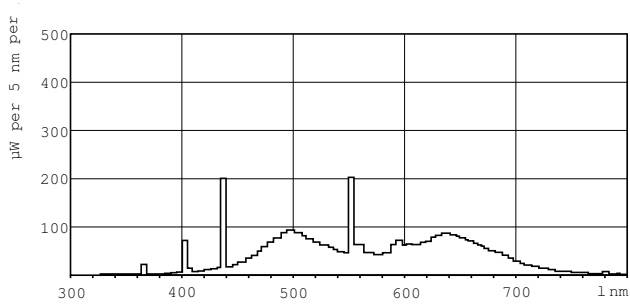

Boyutlu çizim

Product	D (max)	A (max)	B (max)	B (min)	C (max)
MASTER TL-D 90 Graphica 18W/950 SLV/10	28 mm	589,8 mm	596,9 mm	594,5 mm	604 mm

TL-D Graphica 18W/950

Fotometrik bilgi

Işık rengi TL-D Graphica /950