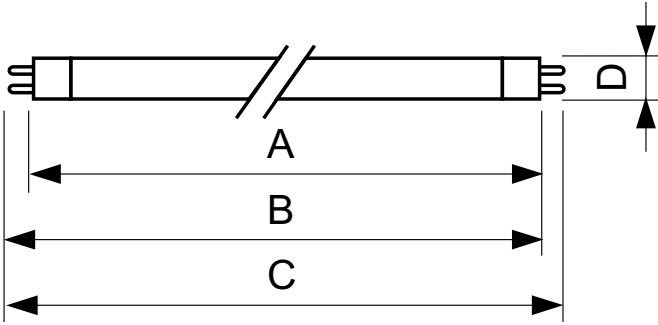

Boyutlu çizim

TL5 HE 35W/830/GP

Product	D (max)	A (max)	B (max)	B (min)	C (max)
MASTER TL5 HE 35W/830 SLV/40	17 mm	1449,0 mm	1456,1 mm	1453,7 mm	1463,2 mm

Fotometrik bilgi

Işık rengi /830

Işık rengi /830

MASTER TL5 HE