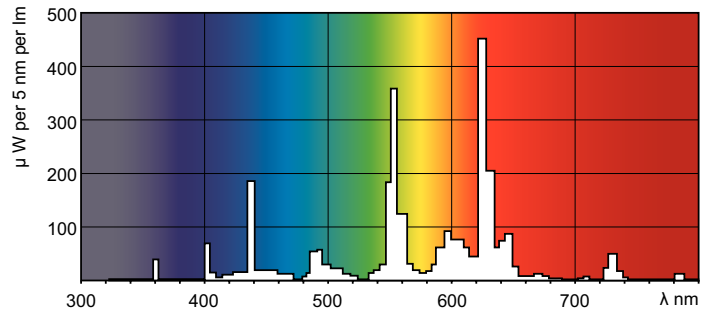

Boyutlu çizim

TL5 HE 35W/830/GP

Product	D (max)	A (max)	B (max)	B (min)	C (max)
MASTER TL5 HE 35W/830 SLV/40	17 mm	1449,0 mm	1456,1 mm	1453,7 mm	1463,2 mm

Fotometrik bilgi

Işık rengi /830

Işık rengi /830

MASTER TL5 HE