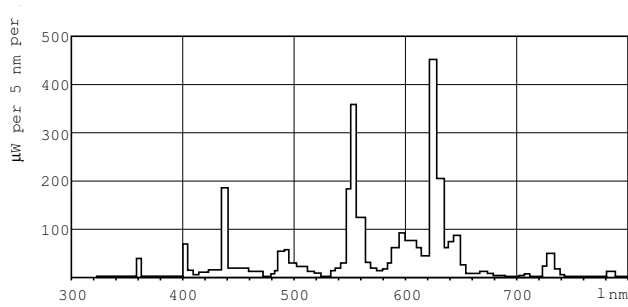

Boyutlu çizim

TL5 HE 35W/830/GP

Product	D (max)	A (max)	B (max)	B (min)	C (max)
MASTER TL5 HE 35W/830 SLV/40	17 mm	1449,0 mm	1456,1 mm	1453,7 mm	1463,2 mm

Fotometrik bilgi

Işık rengi /830

Işık rengi /830

MASTER TL5 HE